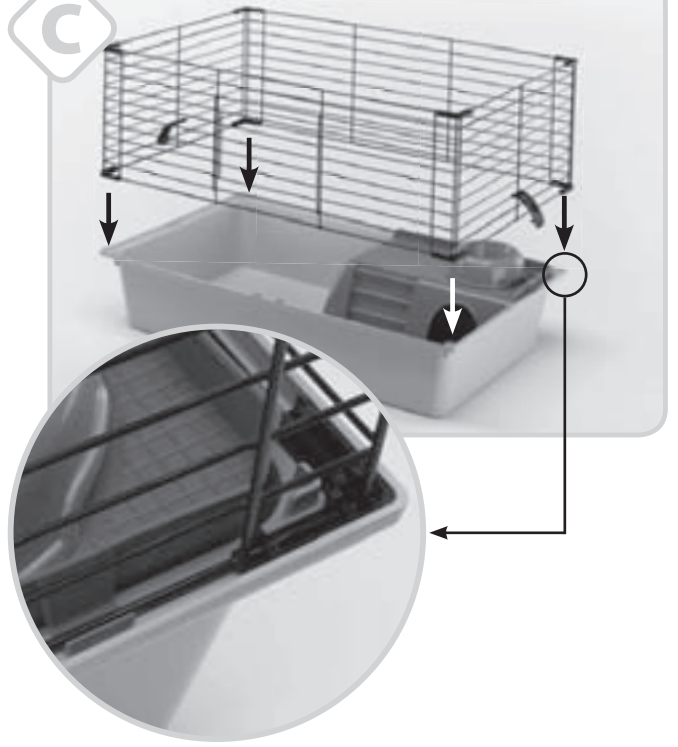

Cod. 570660

960 x 570 x 560 mm

Cod. 570650

780 x 480 x 500 mm

Cod. 570670

1190 x 580 x 610 mm

- Posizionare la rete in modo tale che le barre verticali siano sul lato esterno della gabbia.
- Place the net so that the vertical bars are in the outer side of the cage.
- Positionner la grille afin que les barres verticales soient sur le côté extérieur de la cage.
- Bringen Sie das Netz so an, dass sich die vertikalen Stäbe auf der äußeren Seite des Käfigs befinden.
- Plaats het gaas op zo'n manier dat de verticale spijlen aan de buitenkant van de kooi zitten.
- Posicionar la red de modo que las barras verticales estén en el lado externo de la jaula.

casita 80

B

C

casita 100-120

B

C

Lato porta - Door side - Côté porte
Türseite - Lado de la puerta

casita 80-100

casita 120