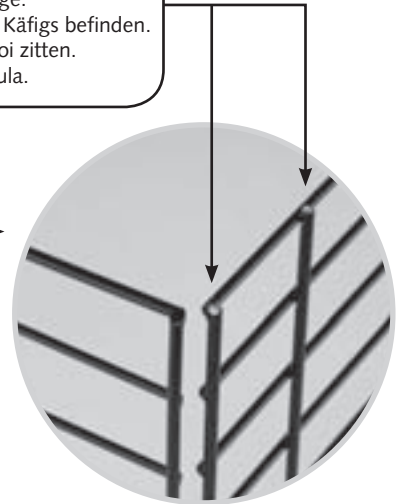

Cod. 570660

960 x 570 x 560 mm

Cod. 570650

780 x 480 x 500 mm

Cod. 570670

1190 x 580 x 610 mm

- Posizionare la rete in modo tale che le barre verticali siano sul lato esterno della gabbia.
- Place the net so that the vertical bars are in the outer side of the cage.
- Positionner la grille afin que les barres verticales soient sur le côté extérieur de la cage.
- Bringen Sie das Netz so an, dass sich die vertikalen Stäbe auf der äußeren Seite des Käfigs befinden.
- Plaats het gaas op zo'n manier dat de verticale spijlen aan de buitenkant van de kooi zitten.
- Posicionar la red de modo que las barras verticales estén en el lado externo de la jaula.

casita 80

B

C

casita 100-120

B

C

Lato porta - Door side - Côté porte
Türseite - Lado de la puerta

casita 80-100

casita 120