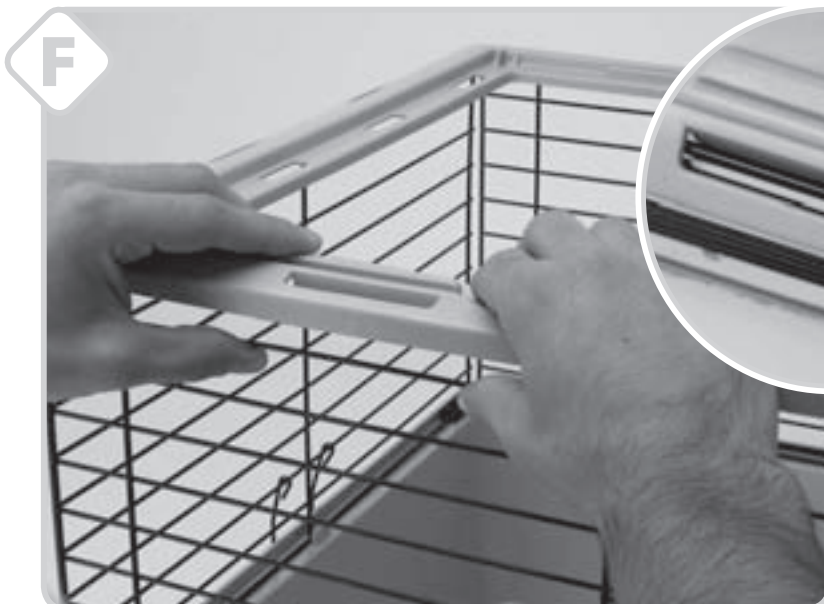

Cod. 570660

960 x 570 x 560 mm

Cod. 570650

780 x 480 x 500 mm

Cod. 570670

1190 x 580 x 610 mm

- Posizionare la rete in modo tale che le barre verticali siano sul lato esterno della gabbia.
- Place the net so that the vertical bars are in the outer side of the cage.
- Positionner la grille afin que les barres verticales soient sur le côté extérieur de la cage.
- Bringen Sie das Netz so an, dass sich die vertikalen Stäbe auf der äußeren Seite des Käfigs befinden.
- Plaats het gaas op zo'n manier dat de verticale spijlen aan de buitenkant van de kooi zitten.
- Posicionar la red de modo que las barras verticales estén en el lado externo de la jaula.

casita 80

B

C

casita 100-120

B

C

Lato porta - Door side - Côté porte
Türseite - Lado de la puerta

casita 80-100