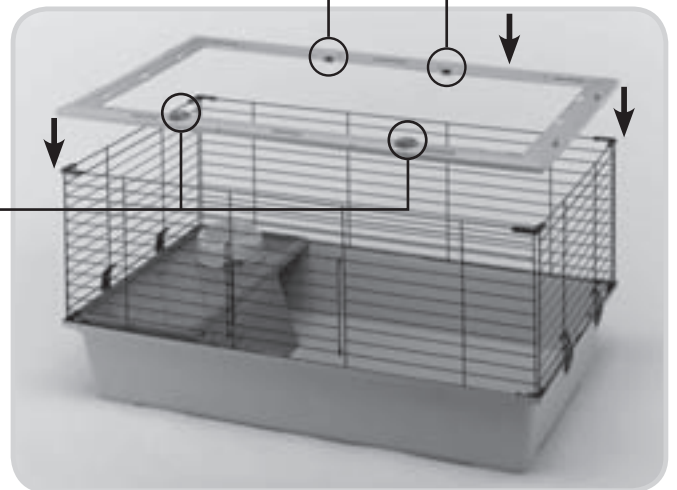

Cod. 570660

960 x 570 x 560 mm

Cod. 570650

780 x 480 x 500 mm

Cod. 570670

1190 x 580 x 610 mm

- Posizionare la rete in modo tale che le barre verticali siano sul lato esterno della gabbia.
- Place the net so that the vertical bars are in the outer side of the cage.
- Positionner la grille afin que les barres verticales soient sur le côté extérieur de la cage.
- Bringen Sie das Netz so an, dass sich die vertikalen Stäbe auf der äußeren Seite des Käfigs befinden.
- Plaats het gaas op zo'n manier dat de verticale spijlen aan de buitenkant van de kooi zitten.
- Posicionar la red de modo que las barras verticales estén en el lado externo de la jaula.

casita 80

B

C

casita 100-120

B

C

Lato porta - Door side - Côté porte
Türseite - Lado de la puerta

casita 80-100

casita 120