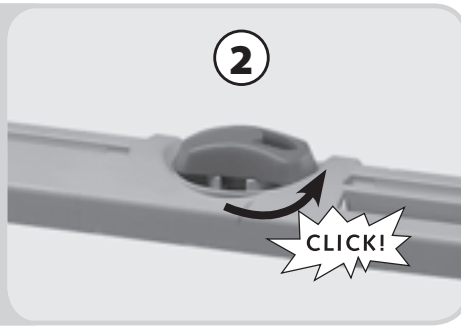

Cod. 570660

960 x 570 x 560 mm

Cod. 570650

780 x 480 x 500 mm

Cod. 570670

1190 x 580 x 610 mm

- Posizionare la rete in modo tale che le barre verticali siano sul lato esterno della gabbia.
- Place the net so that the vertical bars are in the outer side of the cage.
- Positionner la grille afin que les barres verticales soient sur le côté extérieur de la cage.
- Bringen Sie das Netz so an, dass sich die vertikalen Stäbe auf der äußeren Seite des Käfigs befinden.
- Plaats het gaas op zo'n manier dat de verticale spijlen aan de buitenkant van de kooi zitten.
- Posicionar la red de modo que las barras verticales estén en el lado externo de la jaula.

casita 80

B

C

casita 100-120

B

C

Lato porta - Door side - Côté porte
Türseite - Lado de la puerta

casita 80-100