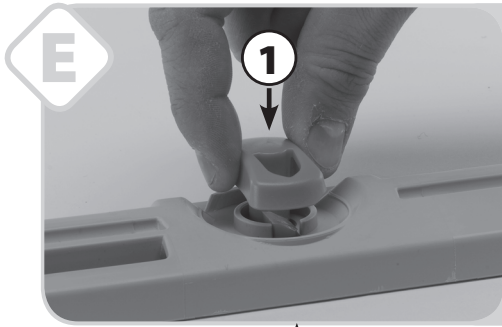

Cod. 570660

960 x 570 x 560 mm

Cod. 570650

780 x 480 x 500 mm

Cod. 570670

1190 x 580 x 610 mm

- Posizionare la rete in modo tale che le barre verticali siano sul lato esterno della gabbia.
- Place the net so that the vertical bars are in the outer side of the cage.
- Positionner la grille afin que les barres verticales soient sur le côté extérieur de la cage.
- Bringen Sie das Netz so an, dass sich die vertikalen Stäbe auf der äußeren Seite des Käfigs befinden.
- Plaats het gaas op zo'n manier dat de verticale spijlen aan de buitenkant van de kooi zitten.
- Posicionar la red de modo que las barras verticales estén en el lado externo de la jaula.

casita 80

B

C

casita 100-120

B

C

Lato porta - Door side - Côté porte
Türseite - Lado de la puerta

casita 80-100