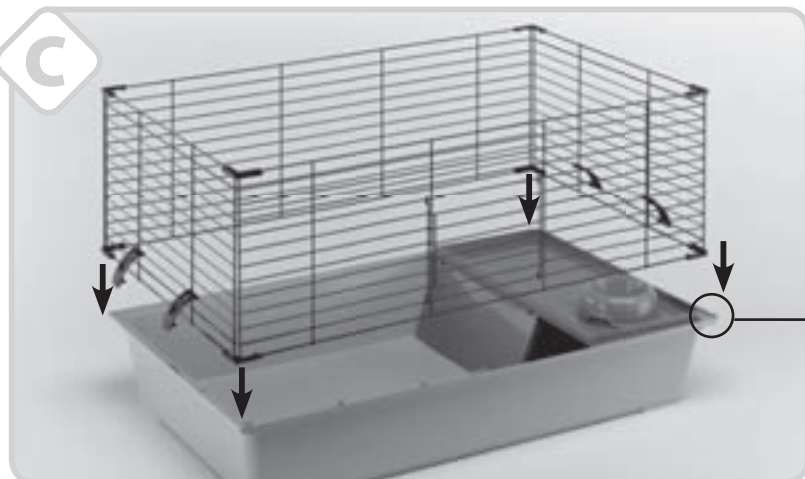

Cod. 570660

960 x 570 x 560 mm

Cod. 570650

780 x 480 x 500 mm

Cod. 570670

1190 x 580 x 610 mm

- Posizionare la rete in modo tale che le barre verticali siano sul lato esterno della gabbia.
- Place the net so that the vertical bars are in the outer side of the cage.
- Positionner la grille afin que les barres verticales soient sur le côté extérieur de la cage.
- Bringen Sie das Netz so an, dass sich die vertikalen Stäbe auf der äußeren Seite des Käfigs befinden.
- Plaats het gaas op zo'n manier dat de verticale spijlen aan de buitenkant van de kooi zitten.
- Posicionar la red de modo que las barras verticales estén en el lado externo de la jaula.

casita 80

B

C

casita 100-120

B

C

Lato porta - Door side - Côté porte
Türseite - Lado de la puerta

casita 80-100