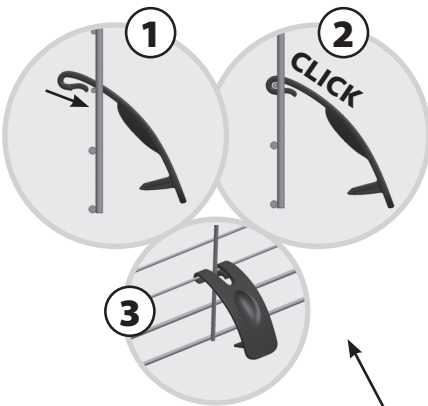

Cod. 570660

960 x 570 x 560 mm

Cod. 570650

780 x 480 x 500 mm

Cod. 570670

1190 x 580 x 610 mm

- Posizionare la rete in modo tale che le barre verticali siano sul lato esterno della gabbia.
- Place the net so that the vertical bars are in the outer side of the cage.
- Positionner la grille afin que les barres verticales soient sur le côté extérieur de la cage.
- Bringen Sie das Netz so an, dass sich die vertikalen Stäbe auf der äußeren Seite des Käfigs befinden.
- Plaats het gaas op zo'n manier dat de verticale spijlen aan de buitenkant van de kooi zitten.
- Posicionar la red de modo que las barras verticales estén en el lado externo de la jaula.

casita 80

B

C

casita 100-120

B

C

Lato porta - Door side - Côté porte
Türseite - Lado de la puerta

casita 80-100