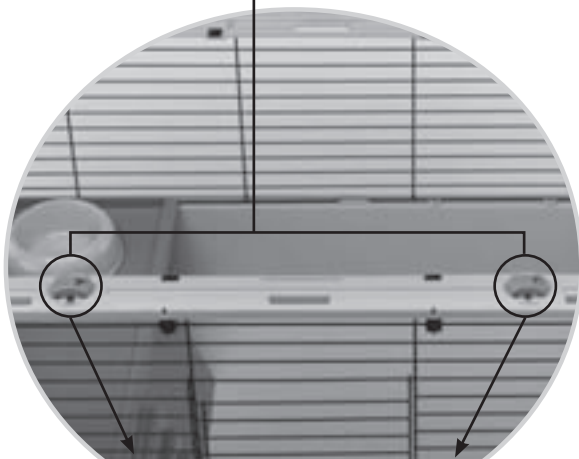

Cod. 570660

960 x 570 x 560 mm

Cod. 570650

780 x 480 x 500 mm

Cod. 570670

1190 x 580 x 610 mm

- Posizionare la rete in modo tale che le barre verticali siano sul lato esterno della gabbia.
- Place the net so that the vertical bars are in the outer side of the cage.
- Positionner la grille afin que les barres verticales soient sur le côté extérieur de la cage.
- Bringen Sie das Netz so an, dass sich die vertikalen Stäbe auf der äußeren Seite des Käfigs befinden.
- Plaats het gaas op zo'n manier dat de verticale spijlen aan de buitenkant van de kooi zitten.
- Posicionar la red de modo que las barras verticales estén en el lado externo de la jaula.

casita 80

B

C

casita 100-120

B

C

Lato porta - Door side - Côté porte
Türseite - Lado de la puerta

casita 80-100