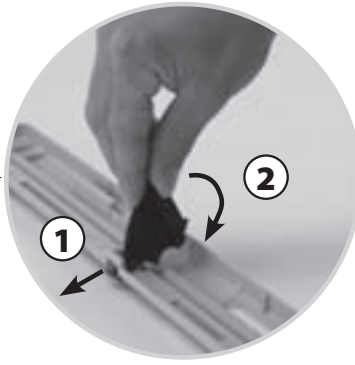

Cod. 570660

960 x 570 x 560 mm

Cod. 570650

780 x 480 x 500 mm

Cod. 570670

1190 x 580 x 610 mm

- Posizionare la rete in modo tale che le barre verticali siano sul lato esterno della gabbia.
- Place the net so that the vertical bars are in the outer side of the cage.
- Positionner la grille afin que les barres verticales soient sur le côté extérieur de la cage.
- Bringen Sie das Netz so an, dass sich die vertikalen Stäbe auf der äußeren Seite des Käfigs befinden.
- Plaats het gaas op zo'n manier dat de verticale spijlen aan de buitenkant van de kooi zitten.
- Posicionar la red de modo que las barras verticales estén en el lado externo de la jaula.

casita 80

B

C

casita 100-120

B

C

Lato porta - Door side - Côté porte
Türseite - Lado de la puerta

casita 80-100