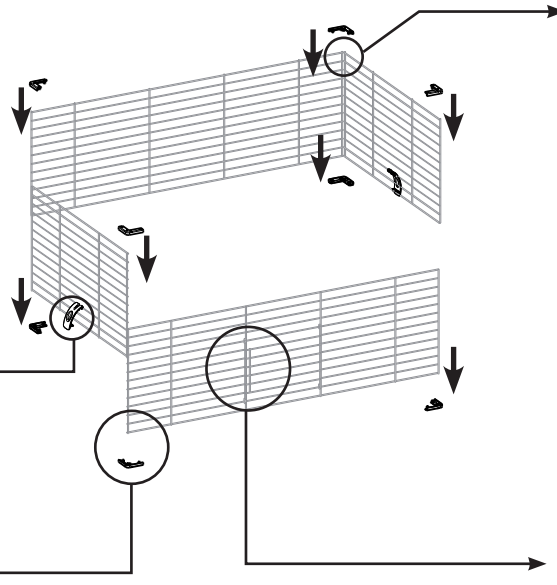

Cod. 570660

960 x 570 x 560 mm

Cod. 570650

780 x 480 x 500 mm

Cod. 570670

1190 x 580 x 610 mm

- Posizionare la rete in modo tale che le barre verticali siano sul lato esterno della gabbia.
- Place the net so that the vertical bars are in the outer side of the cage.
- Positionner la grille afin que les barres verticales soient sur le côté extérieur de la cage.
- Bringen Sie das Netz so an, dass sich die vertikalen Stäbe auf der äußeren Seite des Käfigs befinden.
- Plaats het gaas op zo'n manier dat de verticale spijlen aan de buitenkant van de kooi zitten.
- Posicionar la red de modo que las barras verticales estén en el lado externo de la jaula.

casita 80

B

C

casita 100-120

B

C

Lato porta - Door side - Côté porte
Türseite - Lado de la puerta

casita 80-100

casita 120