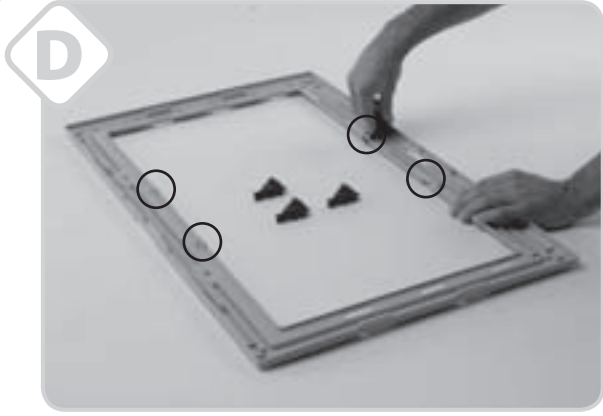

Cod. 570660

960 x 570 x 560 mm

Cod. 570650

780 x 480 x 500 mm

Cod. 570670

1190 x 580 x 610 mm

- Posizionare la rete in modo tale che le barre verticali siano sul lato esterno della gabbia.
- Place the net so that the vertical bars are in the outer side of the cage.
- Positionner la grille afin que les barres verticales soient sur le côté extérieur de la cage.
- Bringen Sie das Netz so an, dass sich die vertikalen Stäbe auf der äußeren Seite des Käfigs befinden.
- Plaats het gaas op zo'n manier dat de verticale spijlen aan de buitenkant van de kooi zitten.
- Posicionar la red de modo que las barras verticales estén en el lado externo de la jaula.

casita 80

B

C

casita 100-120

B

C

Lato porta - Door side - Côté porte
Türseite - Lado de la puerta

casita 80-100